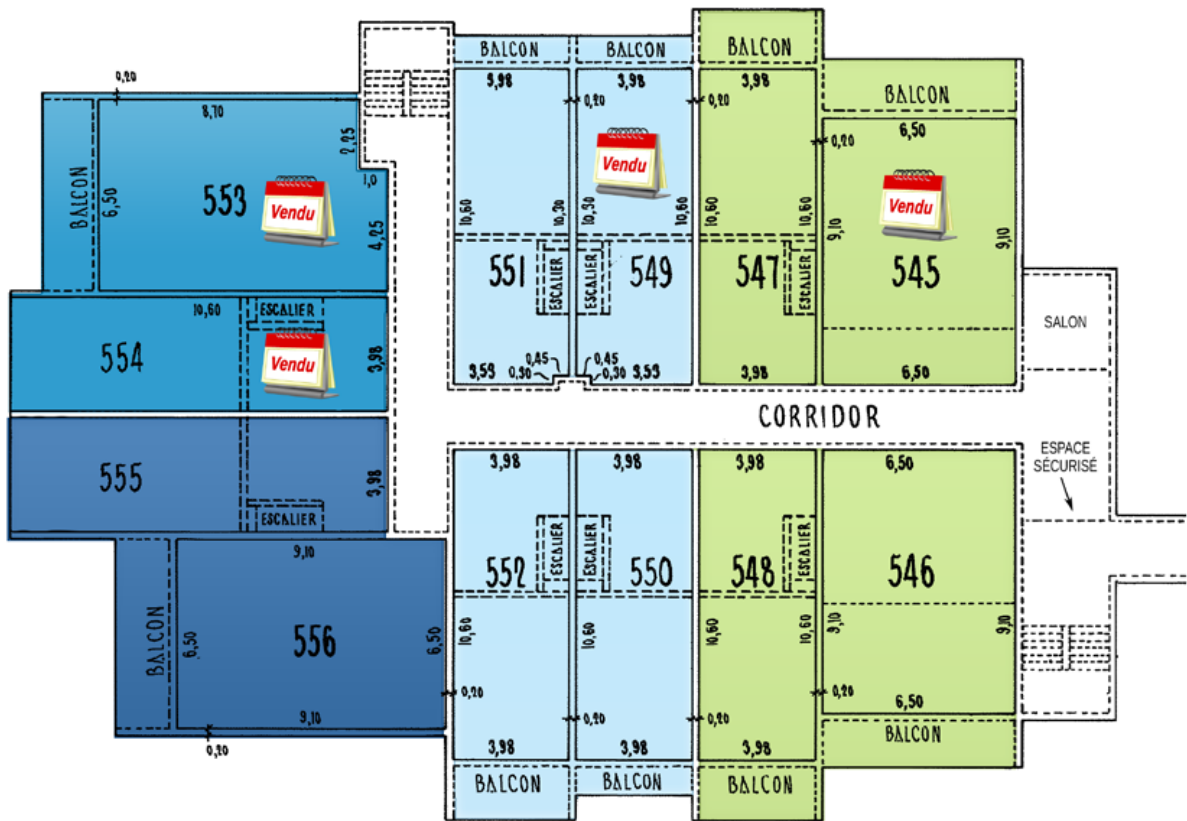

LES RÉSIDENCES
 CHÂTEAU MONT-SAINTE-ANNE

CONDOS SUITES, 3^e ÉTAGE

LÉGENDE

- = Modèle A
- = Modèle B
- = Modèle S-C1
- = Modèle S-C2
-  = Vendu
-  = Réservé

LES RÉSIDENCES
 CHÂTEAU MONT-SAINTE-ANNE

CONDOS SUITES, 4^e ÉTAGE

LÉGENDE

= *Modèle A*

= *Modèle B*

 = *Vendu*

 = *Réservé*

LES RÉSIDENCES
 CHÂTEAU MONT-SAINTE-ANNE

PENTHOUSES, 5^e ÉTAGE avec mezzanine

LÉGENDE

= Penthouse modèle A

= Penthouse modèle B

= Modèle P3

= Modèle P6

 = Vendu

 = Réservé